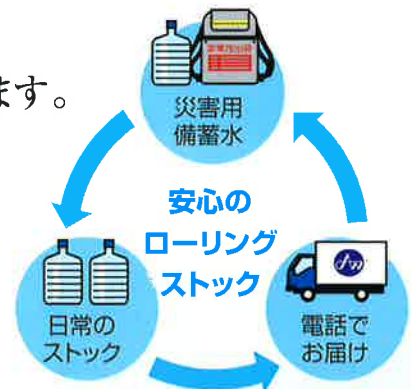

## 幅広い用途

普段の水分補給はもちろん、  
様々な用途・目的で選ばれています。

### 災害用備蓄水として。

#### ●ローリングストックとして最適

災害時に備え長期に渡り保管するのではなく、賞味期限の近いものから使用していき、新しく買い足して備蓄用を確保していく「ローリングストック」に適しています。

1人あたりの  
備蓄水の必要量  
(一般的な定義)

30×3日分  
計90